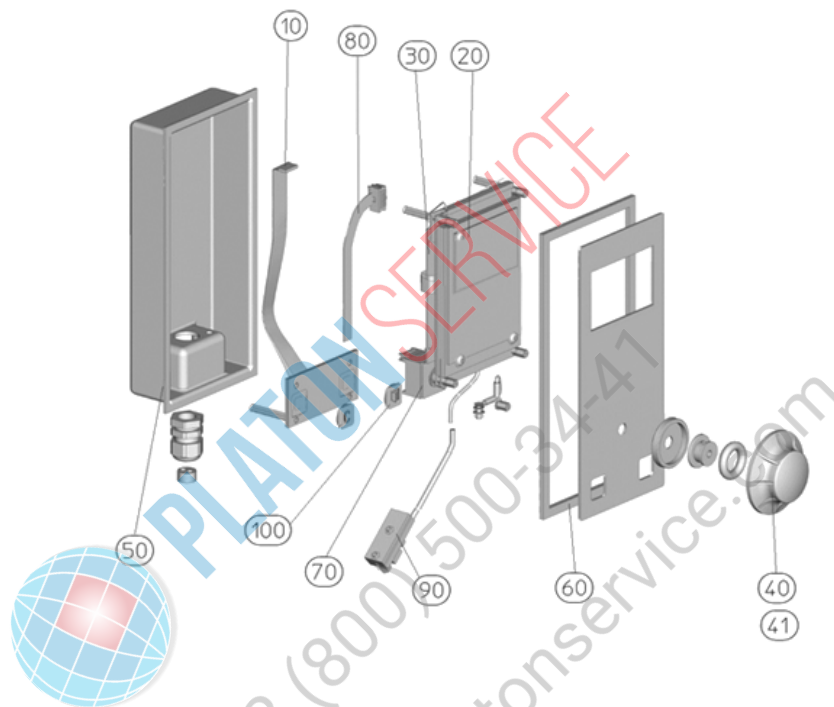

Service manual

Operating Unit IS 500 EBO

Version: 2.00

Ident: B1-EBO 128

Series: EBO

Part-Number: 400502

This part can be ordered.

Chapter

- [010] - 101563 - Key block
- [020] - 100804 - Display IS500 with circuit board
- [030] - 105564 - Electronic Circuit Board IS500
- [040] - 102685 - Knob grey
- [050] - 102450 - Frame IS
- [060] - 102449 - Seal for frame IS
- [070] - 100591 - Incremental encoder
- [080] - 104353 - Ribbon cable for IS500
- [090] - 102806 - USB port with data wire